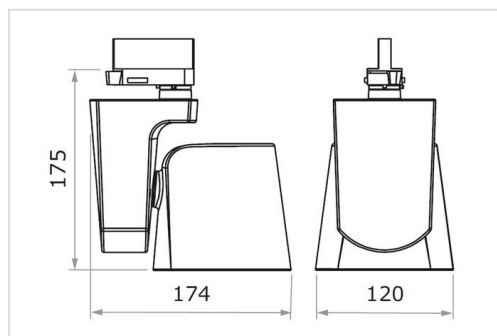

Productoverzicht Sidecar M